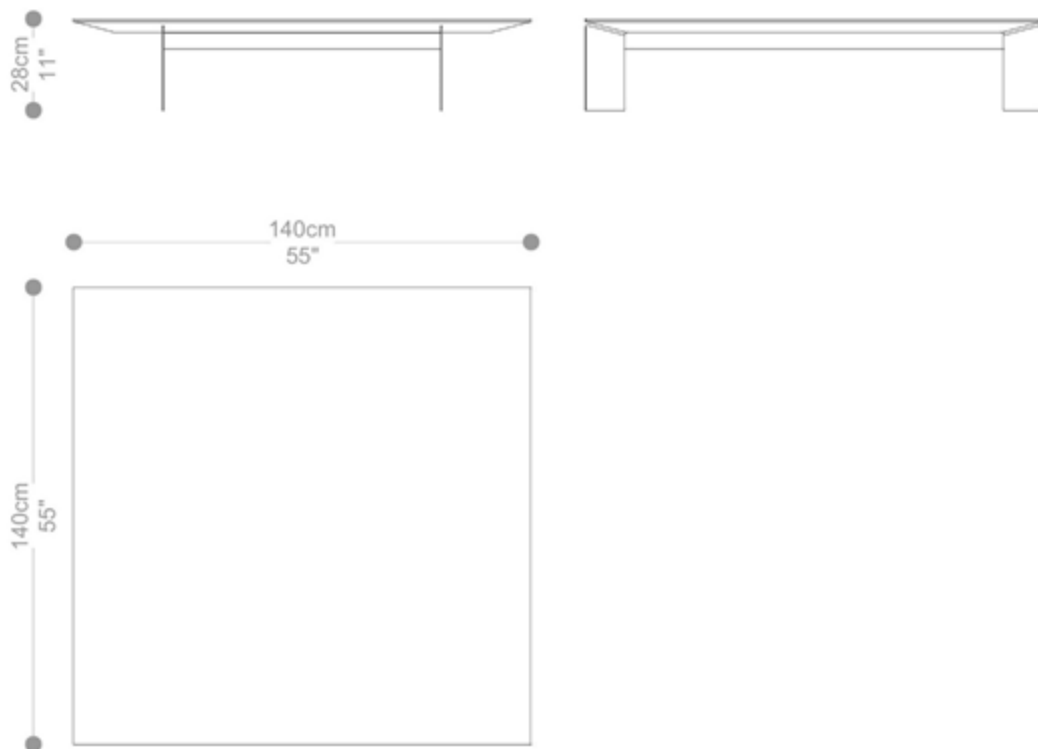

# BRETON

MESA DE CENTRO

**AMANA**

COLEÇÃO BRASIL

POR:  
Ale Alvarenga

MESA DE CENTRO

**AMANA**

**BRETON**

# MESA DE CENTRO AMANA

# MESA DE CENTRO AMANA

**BRETON**

## MESA DE CENTRO AMANA

GARANTIA: 1 ano

EMBALAGEM: O produto é embalado em papelão, com bordas e cantos protegidos com cantoneiras de polietileno e envolto em filme plástico.

MESA DE CENTRO  
**AMANA**

**BRETON**