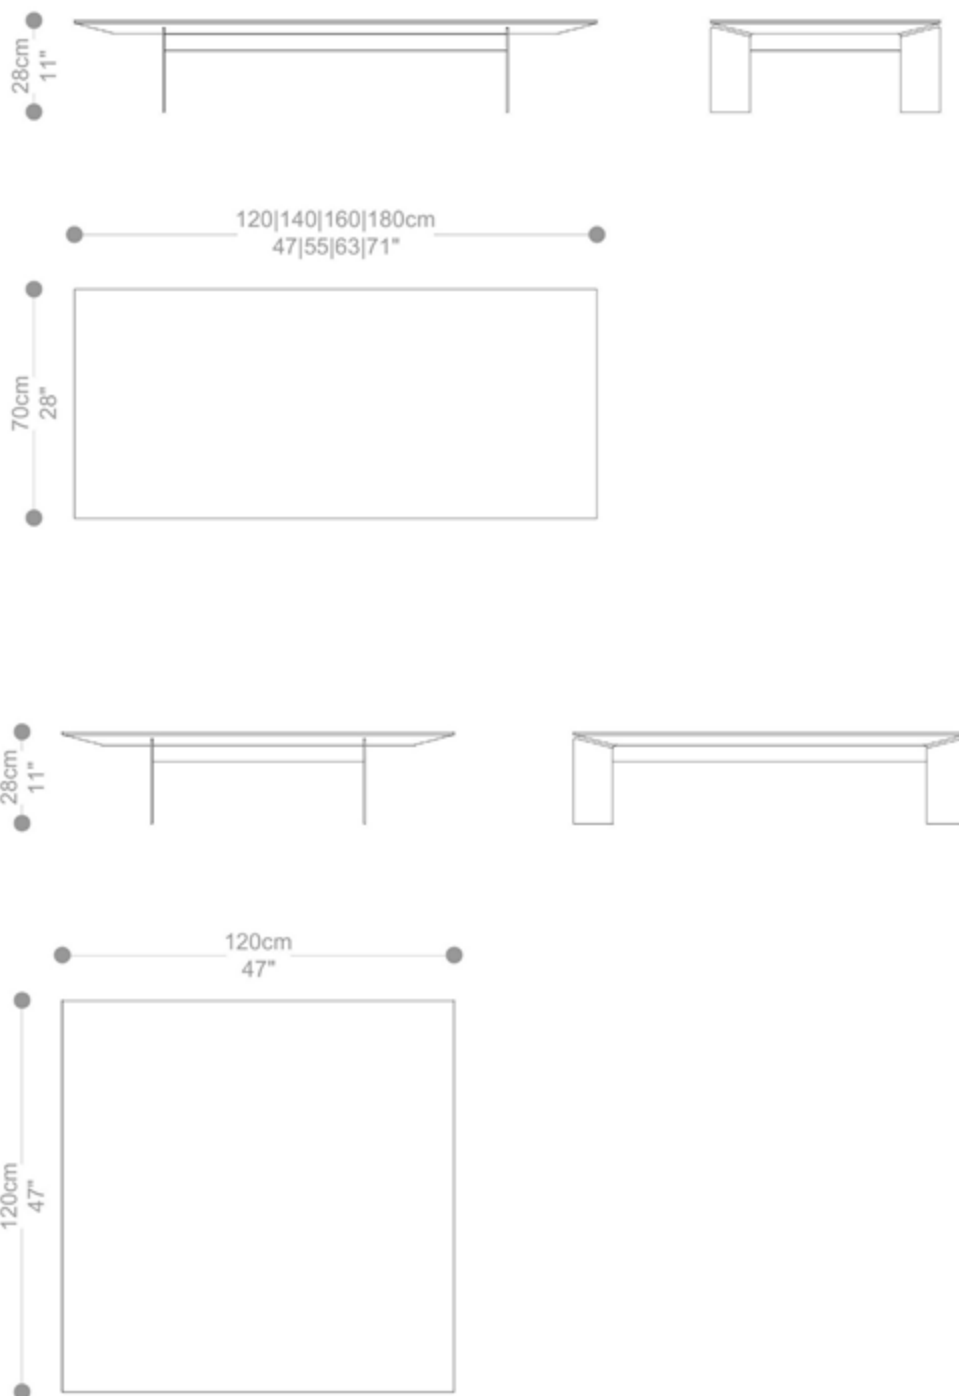

# BRETON

MESA DE CENTRO

**AMANA**

COLEÇÃO BRASIL

POR:  
Ale Alvarenga

MESA DE CENTRO

**AMANA**

**BRETON**

# MESA DE CENTRO AMANA

# MESA DE CENTRO AMANA

**BRETON**

## MESA DE CENTRO AMANA

GARANTIA: 1 ano

EMBALAGEM: O produto é embalado em papelão, com bordas e cantos protegidos com cantoneiras de polietileno e envolto em filme plástico.

MESA DE CENTRO  
**AMANA**

**BRETON**